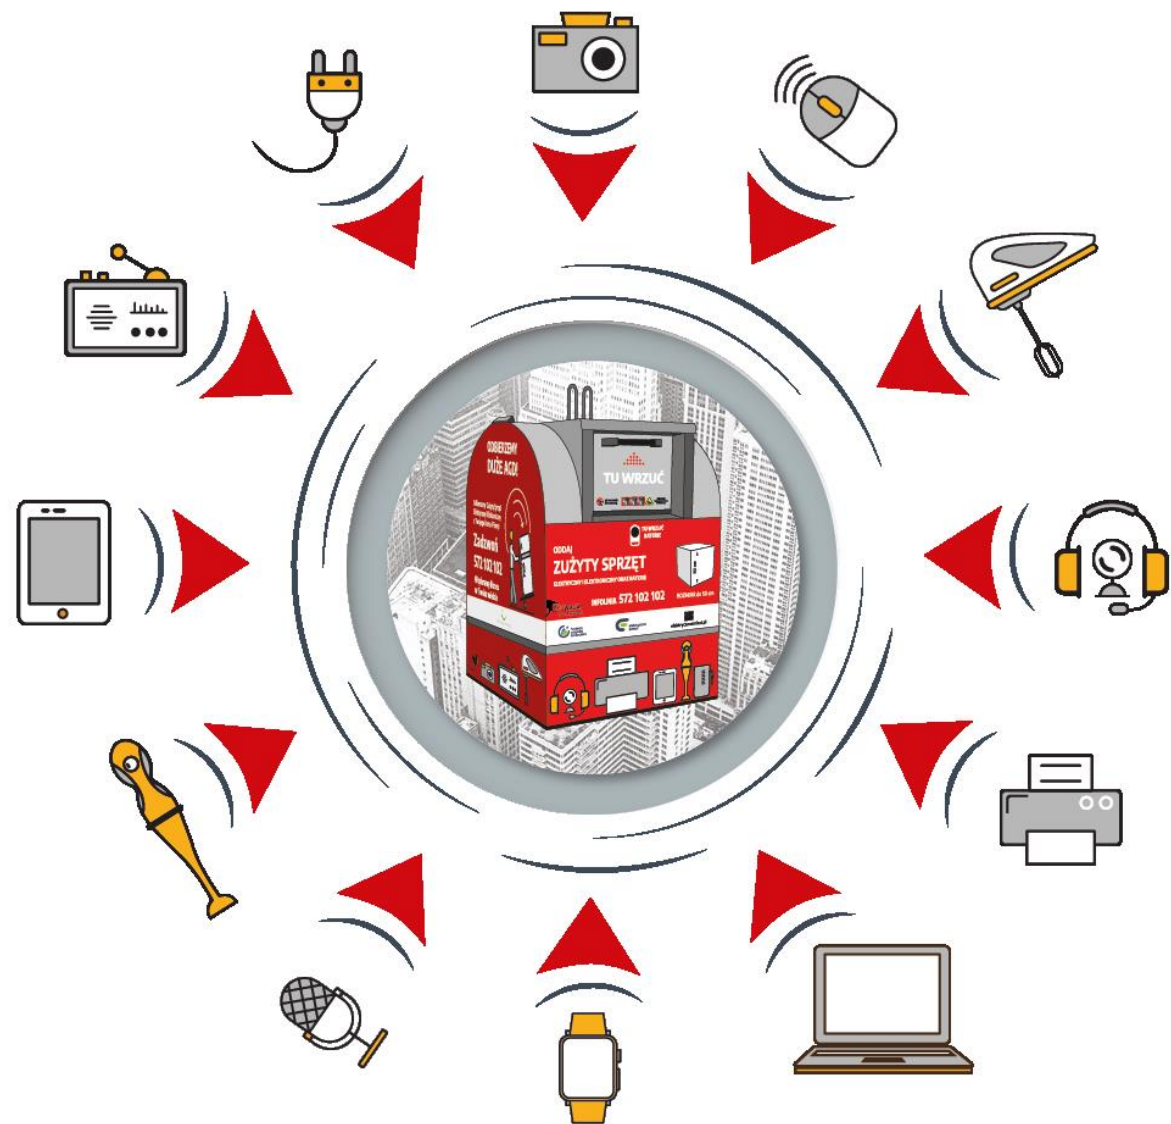

elektryczne
śmieci

System zbierania
elektroodpadów dla Twojego
Osiedla

OGÓLNOPOLSKI PROJEKT ELEKTRYCZNE ŚMIECI

CEL PROJEKTU:

- Działania obecne w 150 miastach Polski
- Umożliwienie łatwego i wygodnego pozbycia się małego ZSEE dla 20 mln Polaków – blisko ich domów
- Poprawa efektywności działań w zakresie zbiórki i recyklingu elektrycznych śmieci

Czerwony Pojemnik to kluczowy element ogólnopolskiego systemu „Elektryczne Śmieci”. Jest to unikatowe i całkowicie bezpłatne rozwiązanie dedykowane dla mieszkańców osiedli pozwalające na **szybka, bezproblemową i ekologiczną** zbiórkę Zużytego Sprzętu Elektrycznego i Elektronicznego (ZSEE) oraz baterii i zużytych tonerów

CZERWONE POJEMNIKI to szansa na praktyczny wymiar recyklingu i ekologii dla miast

Czerwony pojemnik — smart Bezpieczeństwo

Przetestowane zabezpieczenia przed:

- Przewróceniem – waga 650 kg
- Wejściem do środka – opatentowane zamykanie
- Wyciąganiem odpadów na zewnątrz – unikalny włącznik wlotowy

CO WYRZUCAMY DO CZERWONEGO POJEMNIKA?

Mały zużyty sprzęt elektryczny i elektroniczny do 50 cm oraz baterie i tonery

Jak to działa?

- **POJEMNIKI DO MIAST TRAFIAJĄ**

BEZPŁATNIE

- **Obsługa pojemników jest bezpłatna**
- **Jak często odbieramy Elektryczne Śmieci? – zależy od wskazań systemu na początku co najmniej raz na 10 dni**
- **Czego chcemy w zamian? – udostępnienia lokalizacji, w których pojemniki staną blisko mieszkańców**
- **O co chodzi z tymi pszczołami i „BEE” Smart CITY?**