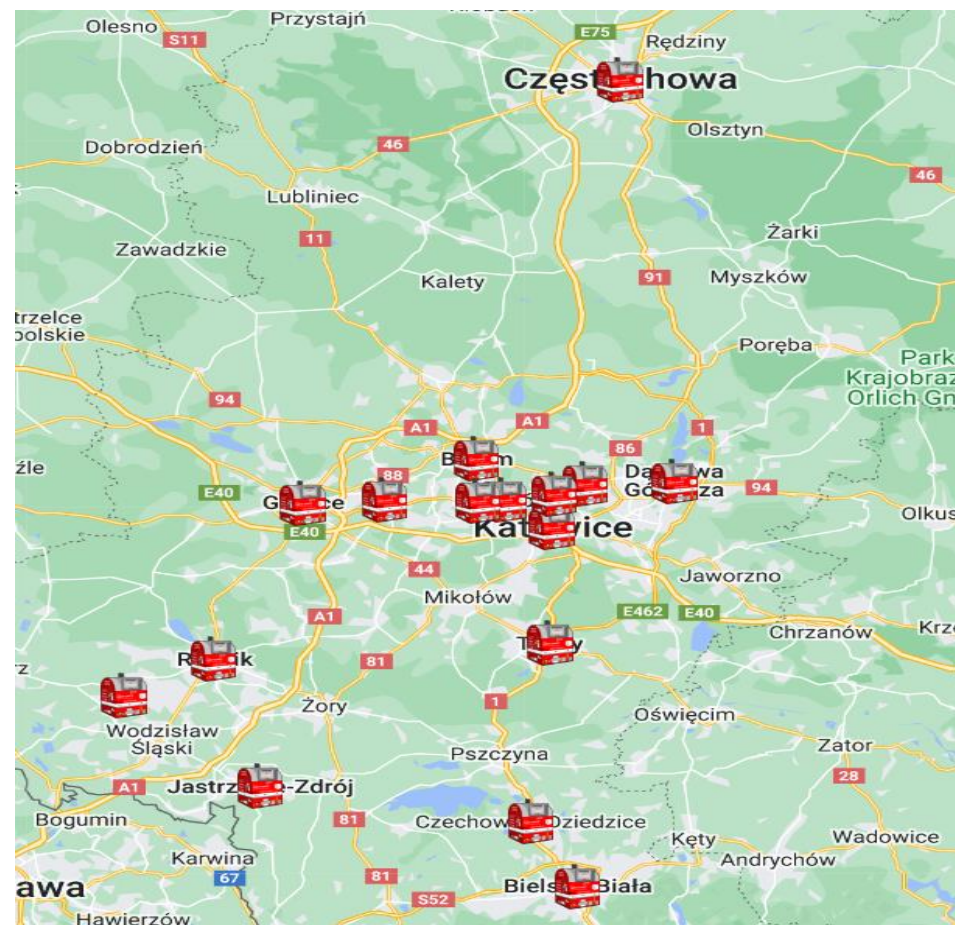

elektryczne
śmieci

System zbierania
elektroodpadów dla Twojego
Osiedla

OGÓLNOPOLSKI PROJEKT ELEKTRYCZNE ŚMIECI

CEL PROJEKTU:

- Działania obecne w 150 miastach Polski
- Umożliwienie łatwego i wygodnego pozbycia się małego ZSEE dla 20 mln Polaków – blisko ich domów
- Poprawa efektywności działań w zakresie zbiórki i recyklingu elektrycznych śmieci

Czerwony Pojemnik to kluczowy element ogólnopolskiego systemu „Elektryczne Śmieci”. Jest to unikatowe i całkowicie bezpłatne rozwiązanie dedykowane dla mieszkańców osiedli pozwalające na **szybka, bezproblemową i ekologiczną** zbiórkę Zużytego Sprzętu Elektrycznego i Elektronicznego (ZSEE) oraz baterii i zużytych tonerów

Miesięcznie zbieramy kilkadziesiąt ton elektrycznych śmieci wprost z czerwonych pojemników

CZERWONE POJEMNIKI na Śląsku

Gdzie już działamy na Śląsku:

- 1. BĘDZIN
- 2. BIELSKO-BIAŁA
- 3. BYTOM
- 4. CHORZÓW
- 5. CZECHOWICE DZIEDZICE
- 6. CZELADŹ
- 7. CZĘSTOCHOWA
- 8. DĄBROWA GÓRNICZA
- 9. GLIWICE
- 10. JASTRZĘBIE ZDRÓJ
- 11. KATOWICE
- 12. RYBNIK
- 13. RYDUŁTOWY
- 14. SIEMIANOWICE ŚLĄSKIE
- 15. ŚWIĘTOCHŁOWICE
- 16. TYCHY
- 17. ZABRZE